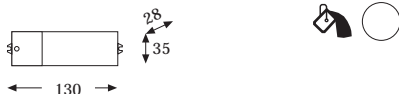

FUENTES DE ALIMENTACIÓN LEDS

AL 105

Color Ref P.V.P.
Blanco AL105 16,40 €

AL 115

Color Ref P.V.P.
Blanco AL115 28,90 €

AL 125

Color Ref P.V.P.
Blanco AL125 39,50 €

AL 130