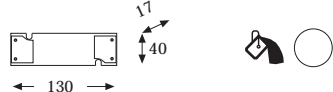

FUENTES DE ALIMENTACIÓN LEDS

AL 105

Color Ref P.V.P.
Blanco AL105 16,40 €

AL 115

Color Ref P.V.P.
Blanco AL115 28,90 €

AL 125

Color Ref P.V.P.
Blanco AL125 39,50 €

AL 130